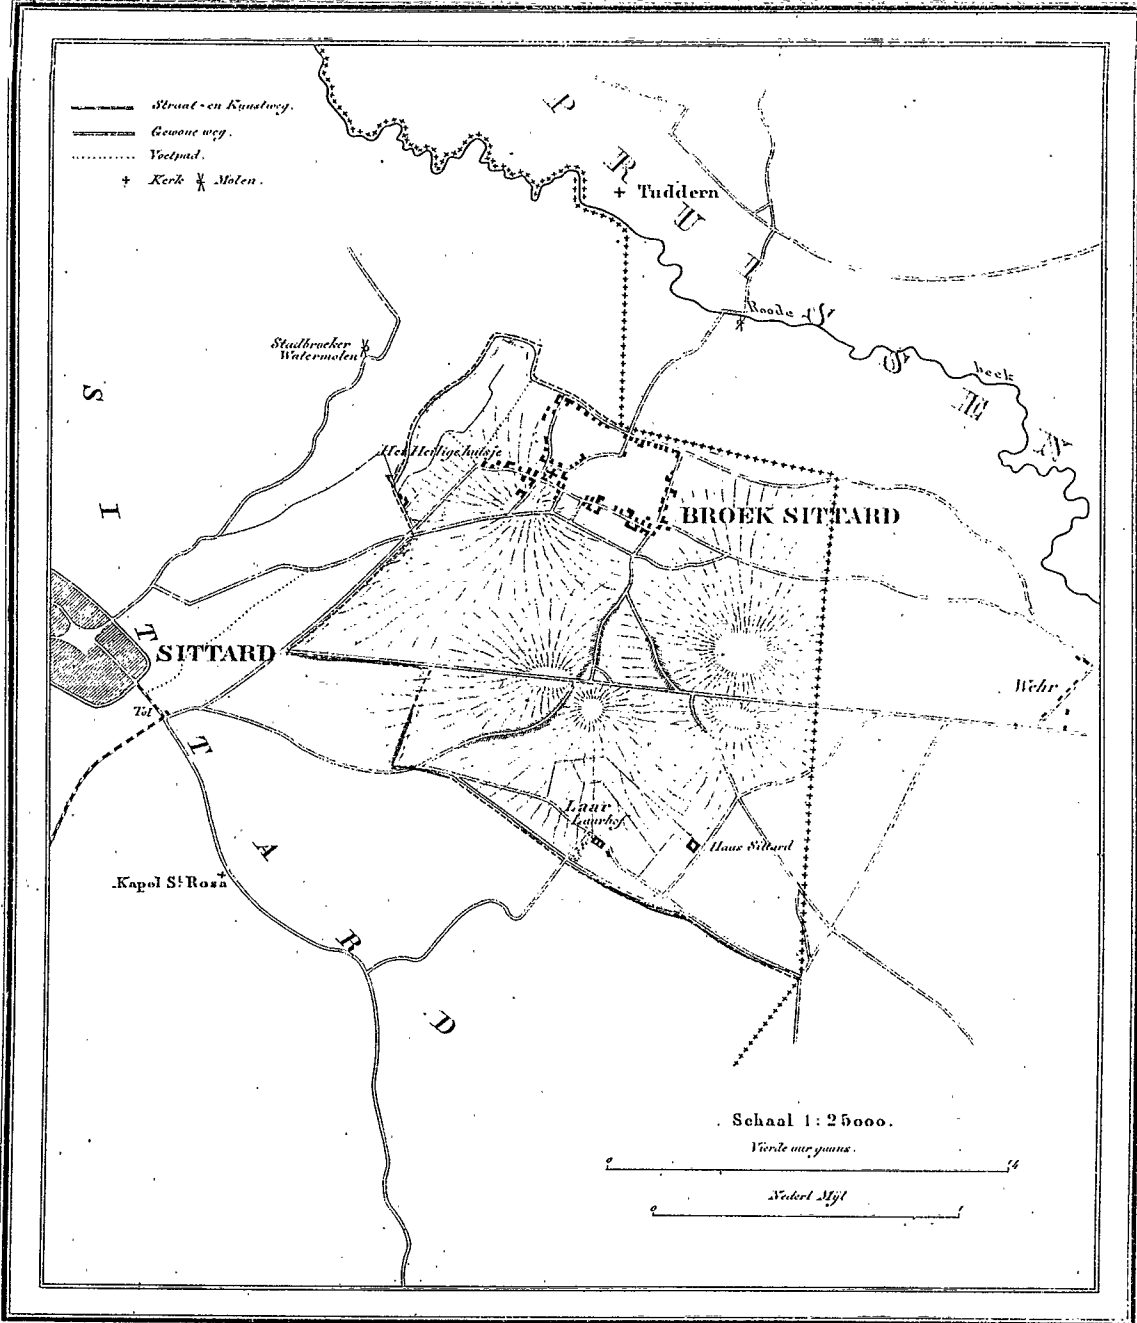

PROVINCIE LIMBURG.

GEMEENTE BROEK SITTARD.

1866.

Uitgave van Hugo Saringar te Leeuwarden

310 Huiders. 650 Inwoners.