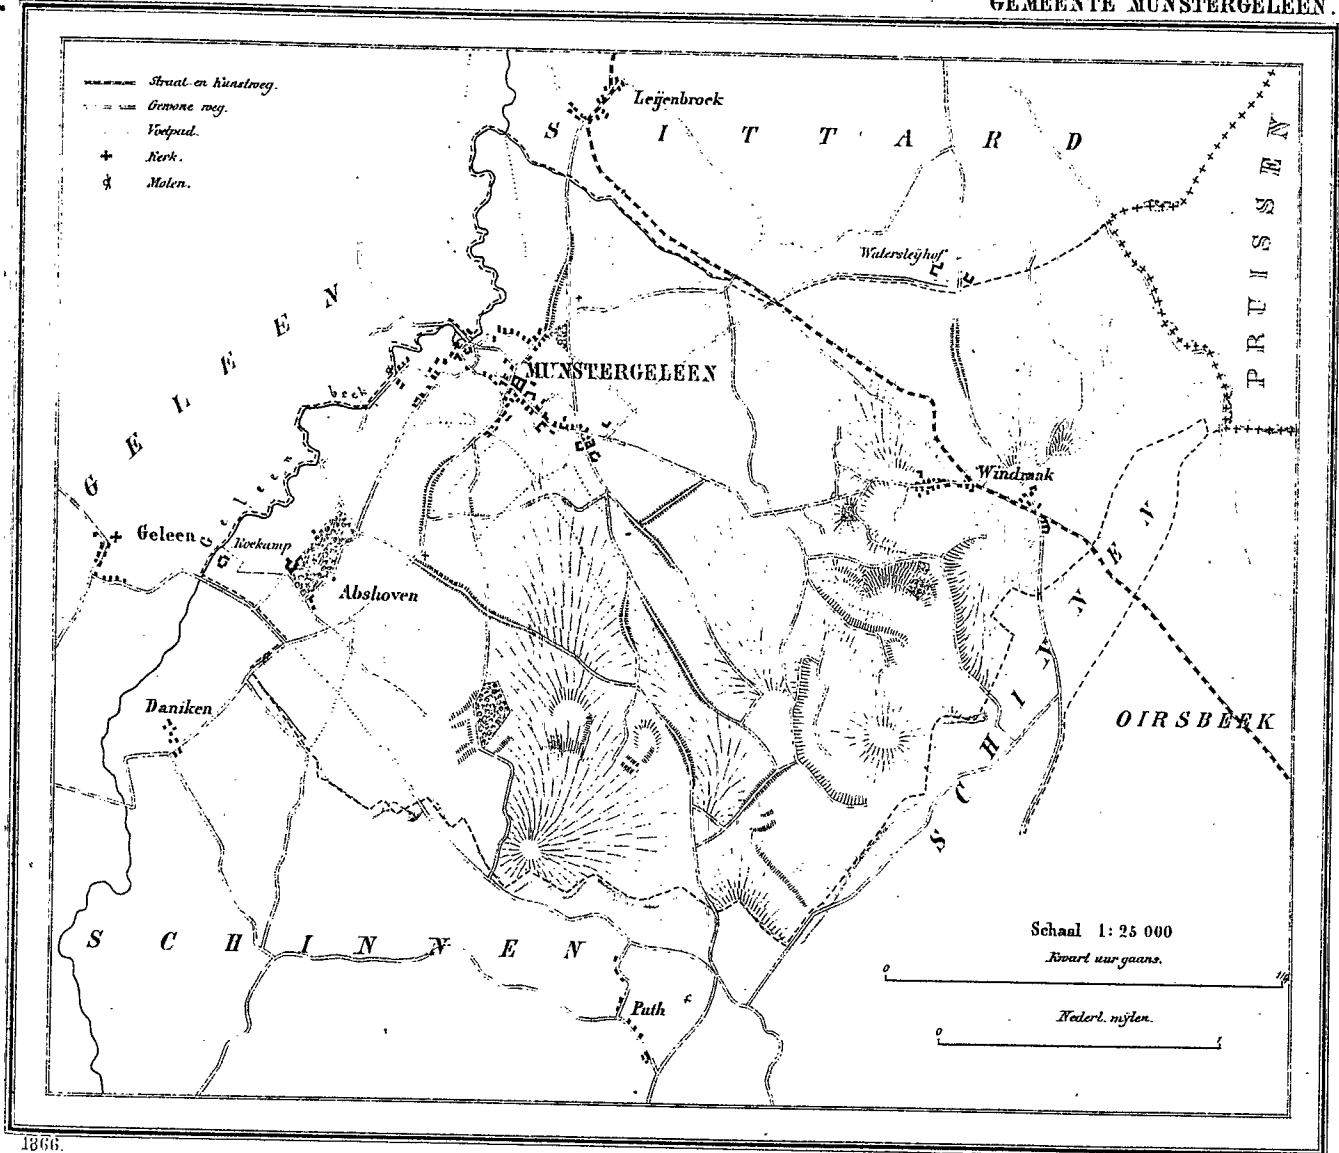

73

PROVINCIE LIMBURG.

GEMEENTE MUNSTERGELEEN.

1866.

444 Bunders. 100 Inwoners.

Uitgave van Hugo Suringar te Leeuwarden.