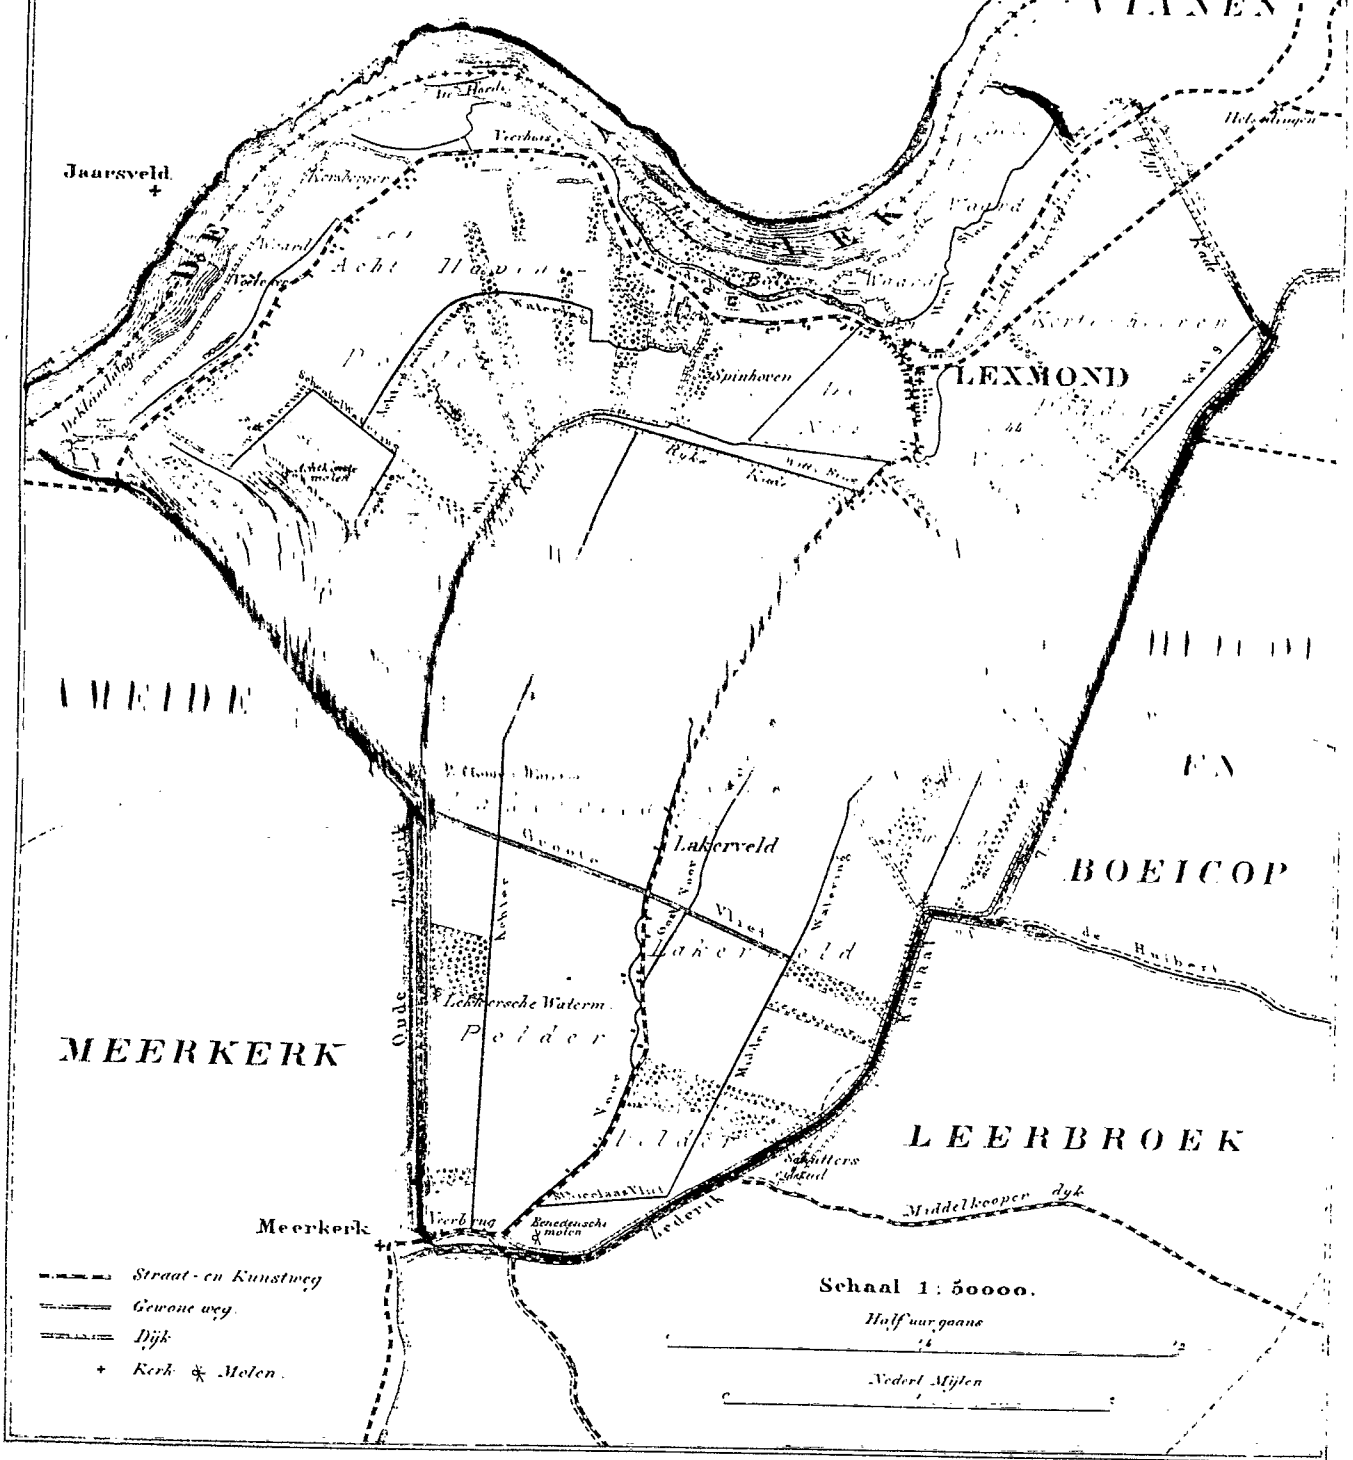

# PROVINCIE UTRECHT

Jaarsveld

VIANEN

LEERDAM

MEERKERK

HEERDEN EN BOEICOP

MEERKERK

LEERBROEK

- Straat- en Kunstweg
- Gewone weg
- Dijk
- + Kerk \* Molen

Schaal 1: 50000.

Half uur gaans

Nederl. Mijlen