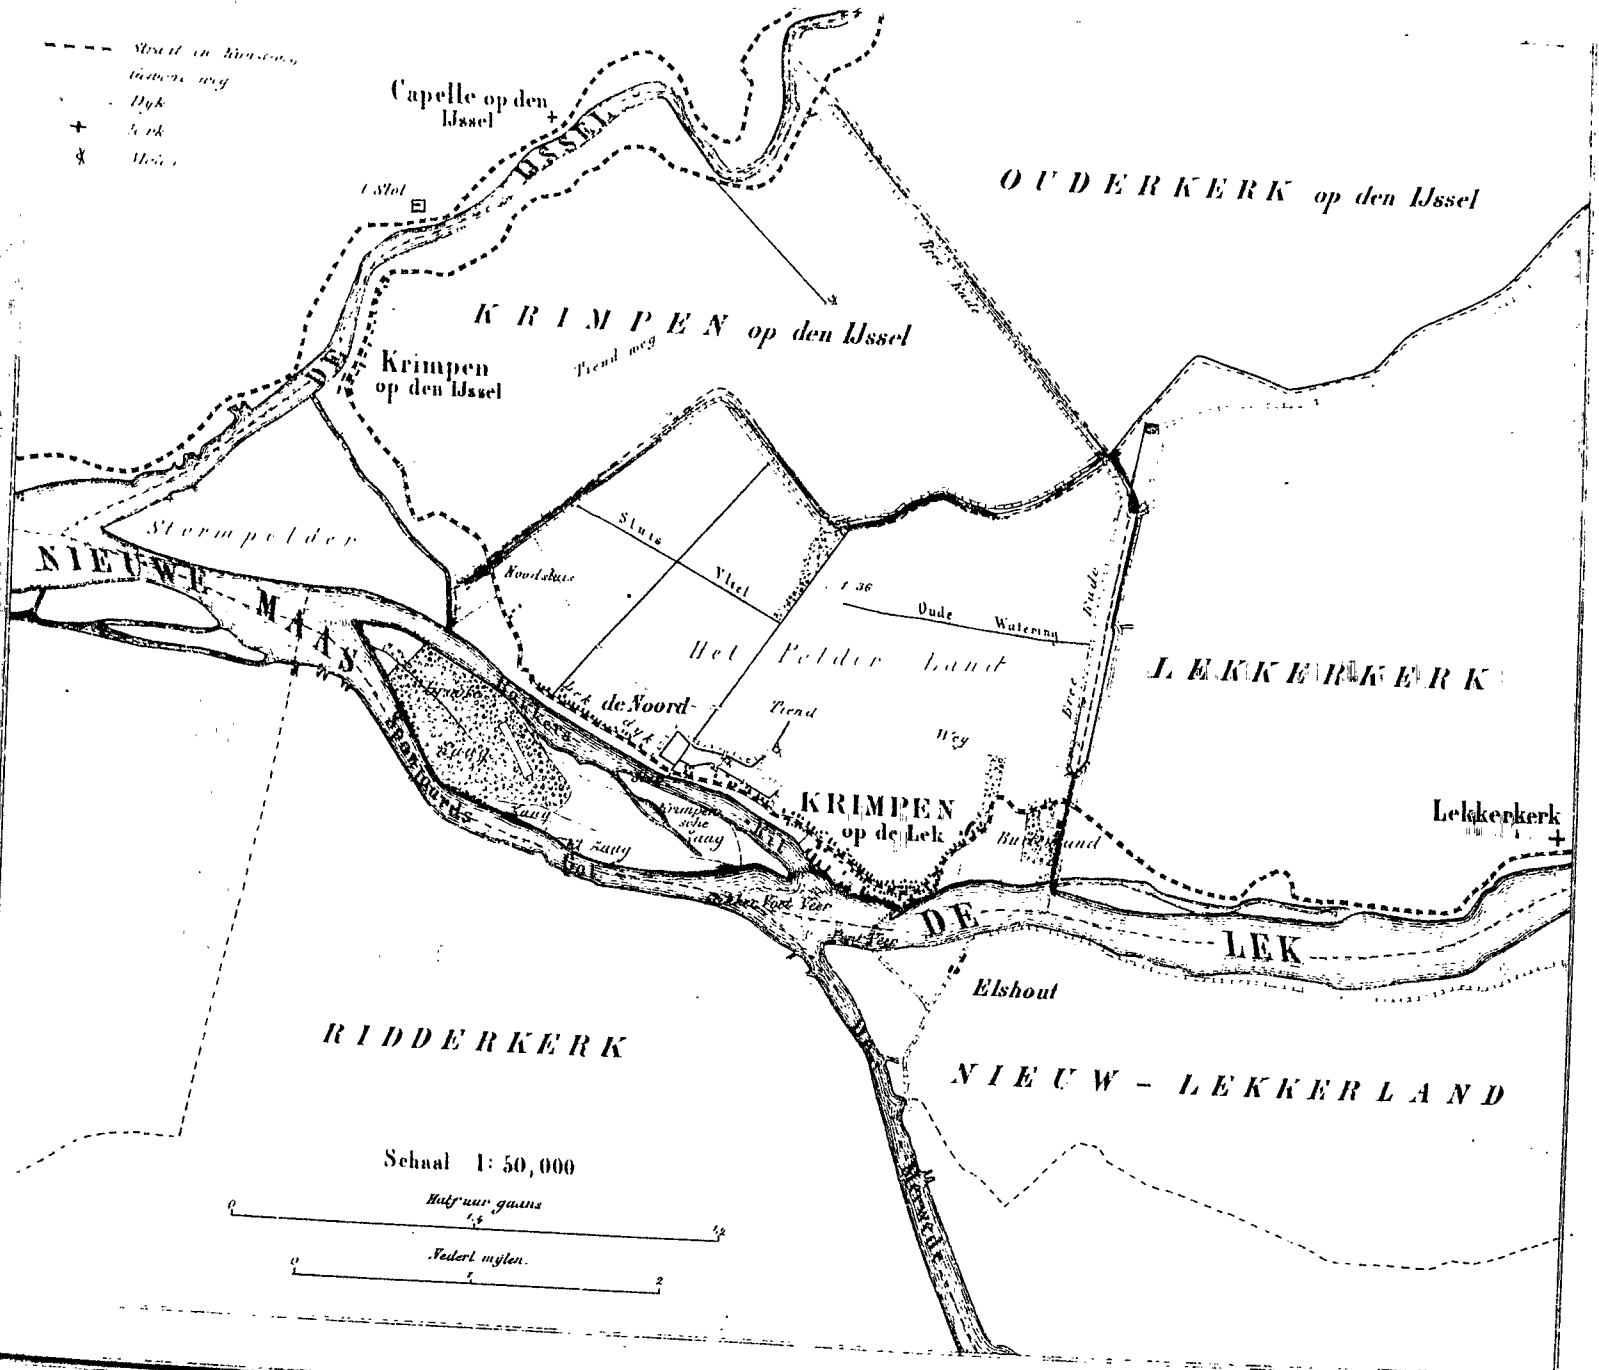

80

- - - - - Straat in Krimpen  
 - - - - - tiere weg  
 + Dyk  
 x Lekk  
 x Heide

RIDDERKERK

Schaal 1: 50,000

788 BUNDERS (± 8000000 m<sup>2</sup>)

Uitgave van H. van der ...